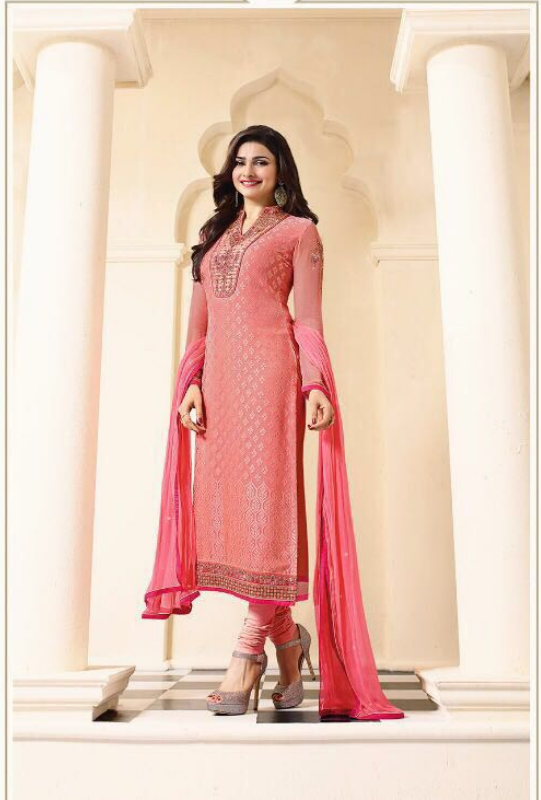

4381

**MAGICAL BRASSO-8 NX
PRICE LIST**

DESIGN NO.	RATE (RS.)
3128	1225
4381	1195
5821	1210
TOTAL	3630

AVG. PRICE – RS.1210/-